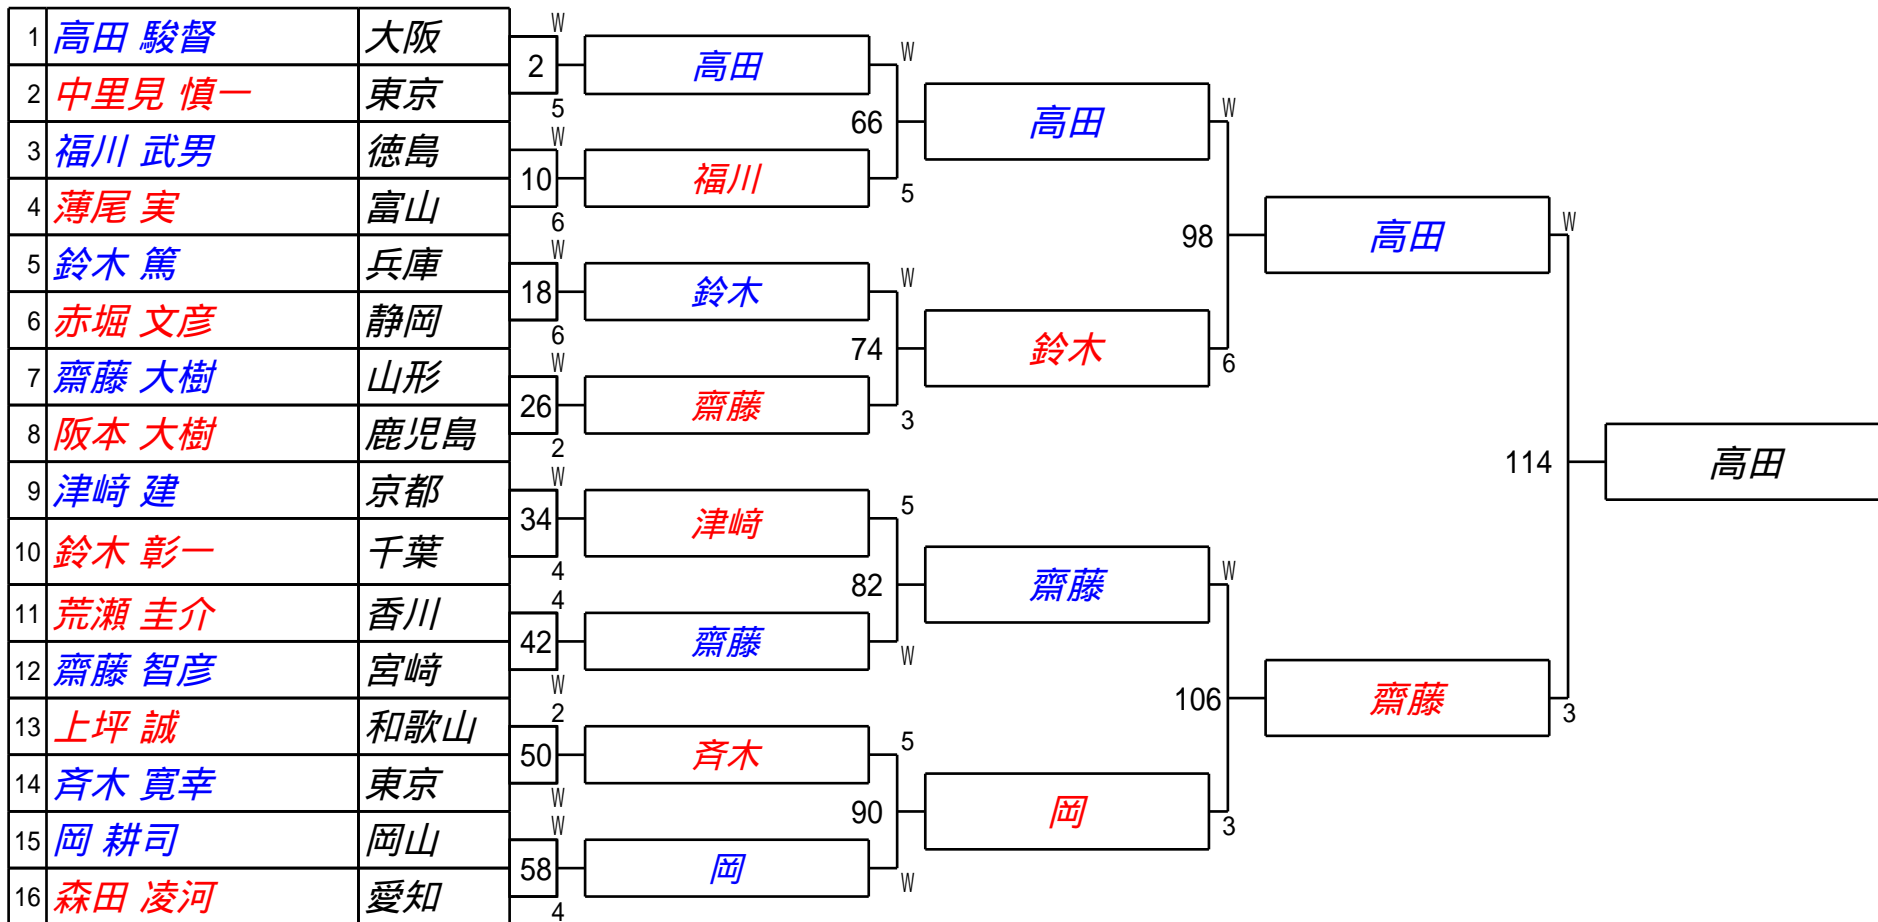

# 第40回全日本アマチュアインボ - 1B級選手権大会

## 1組

試合会場 あましんアルカイックホール

試合日付 2024.6.29.30

第40回全日本アマチュアインボ-ルB級選手権大会  
2組

試合会場 あましんアルカイクホール  
試合日付 2024.6.29.30

第40回全日本アマチュアインボ-ルB級選手権大会  
3組

試合会場 あましんアルカイクホール  
試合日付 2024.6.29.30

第40回全日本アマチュアインボ-ルB級選手権大会  
4組