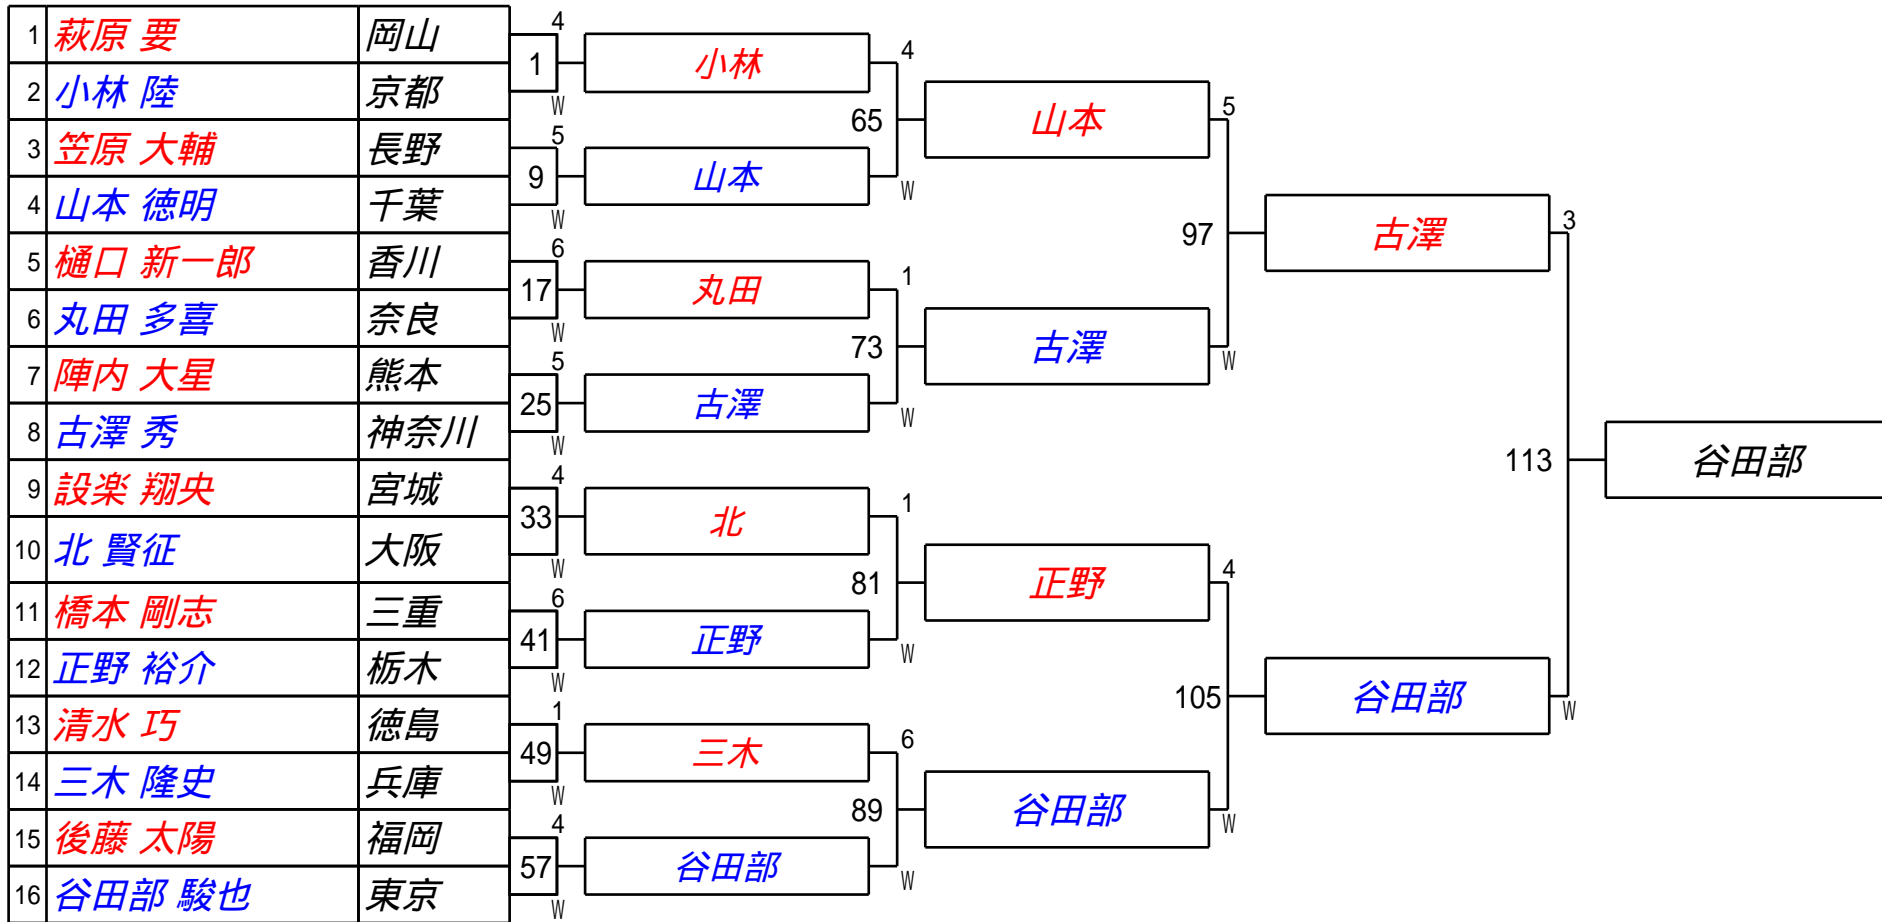

# 第40回全日本アマチュアインボ - 1B級選手権大会

## 1組

試合会場 あましんアルカイックホール

試合日付 2024.6.29.30

第40回全日本アマチュアインボ-ルB級選手権大会  
2組

試合会場 あましんアルカイクホール  
試合日付 2024.6.29.30

第40回全日本アマチュアインボ-ルB級選手権大会  
3組

試合会場 あましんアルカイクホール  
試合日付 2024.6.29.30

第40回全日本アマチュアインボ-ルB級選手権大会  
4組