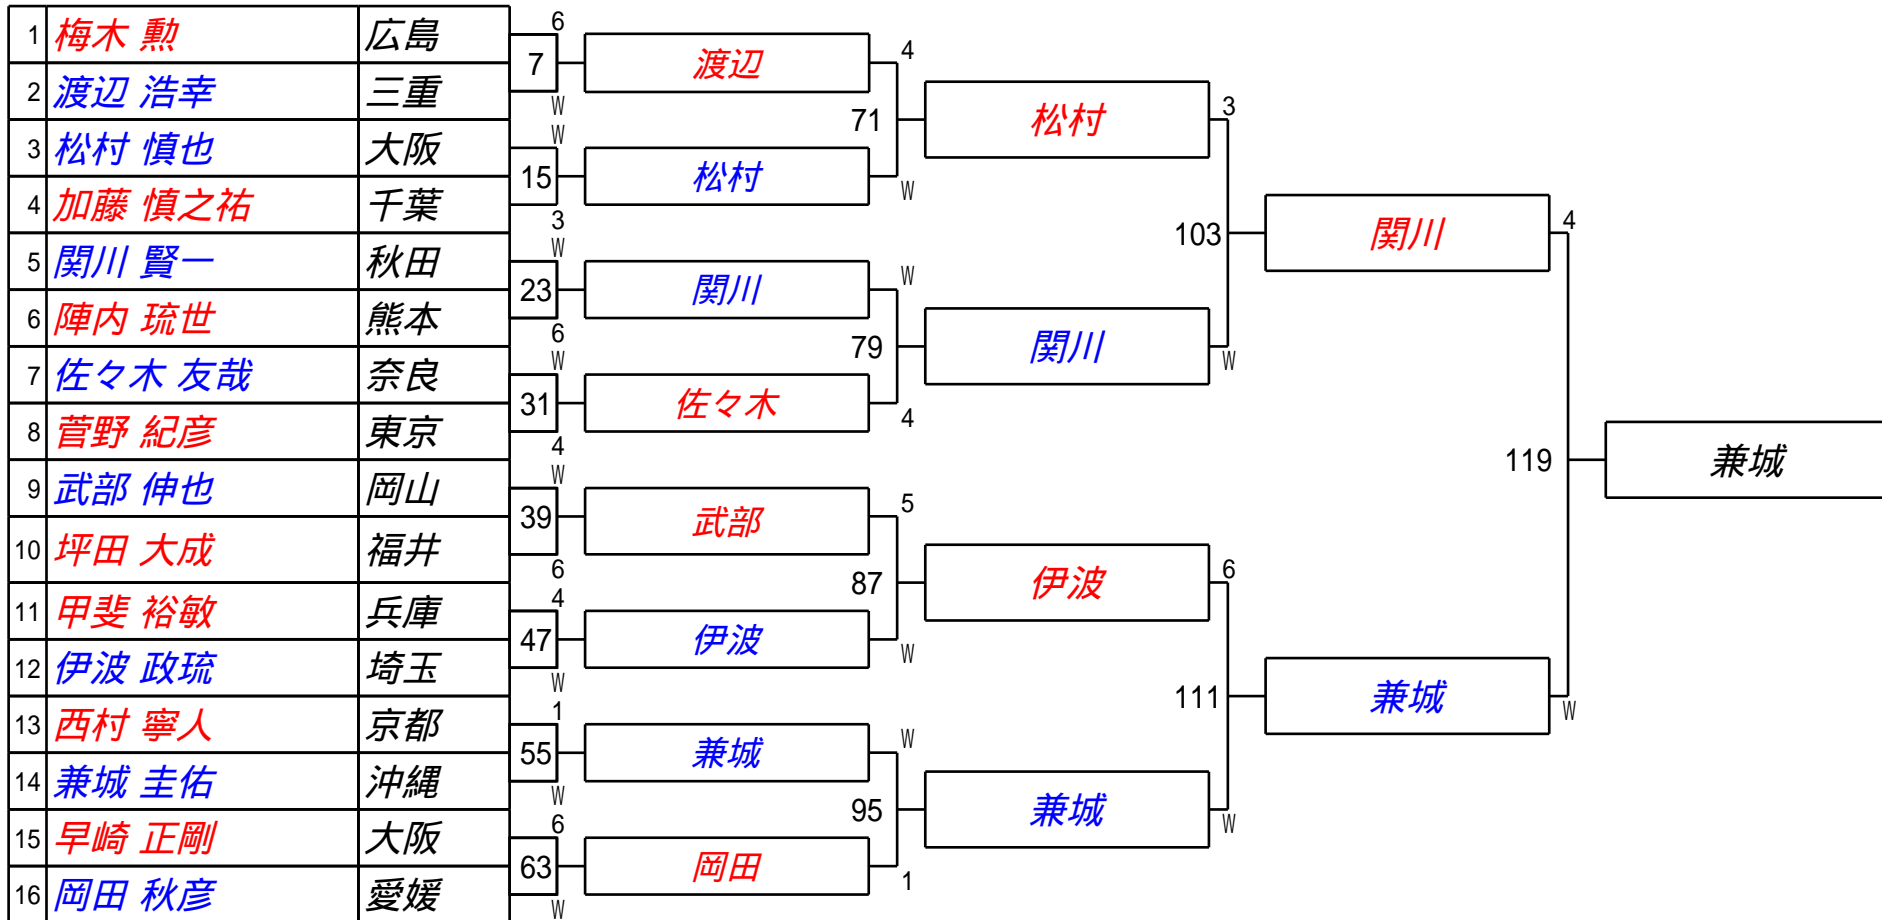

## 1組

試合会場 あましんアルカイックホール

試合日付 2024.6.29.30

第40回全日本アマチュアインボ-ルB級選手権大会  
2組

試合会場 あましんアルカイクホール  
試合日付 2024.6.29.30

第40回全日本アマチュアインボ-ルB級選手権大会  
3組

試合会場 あましんアルカイクホール  
試合日付 2024.6.29.30

第40回全日本アマチュアインボ-ルB級選手権大会  
4組

試合会場 あましんアルカイクホール  
試合日付 2024.6.29.30

第40回全日本アマチュアインボ-ルB級選手権大会  
5組

試合会場 あましんアルカイクホール  
試合日付 2024.6.29.30

第40回全日本アマチュアインボ-ルB級選手権大会  
6組

試合会場 あましんアルカイックホール  
試合日付 2024.6.29.30

第40回全日本アマチュアインボ - 11B級選手権大会  
7組

試合会場 あましんアルカイクホール  
試合日付 2024.6.29.30

第40回全日本アマチュアインボ-ルB級選手権大会  
8組

試合会場 あましんアルカイクホール  
試合日付 2024.6.29.30