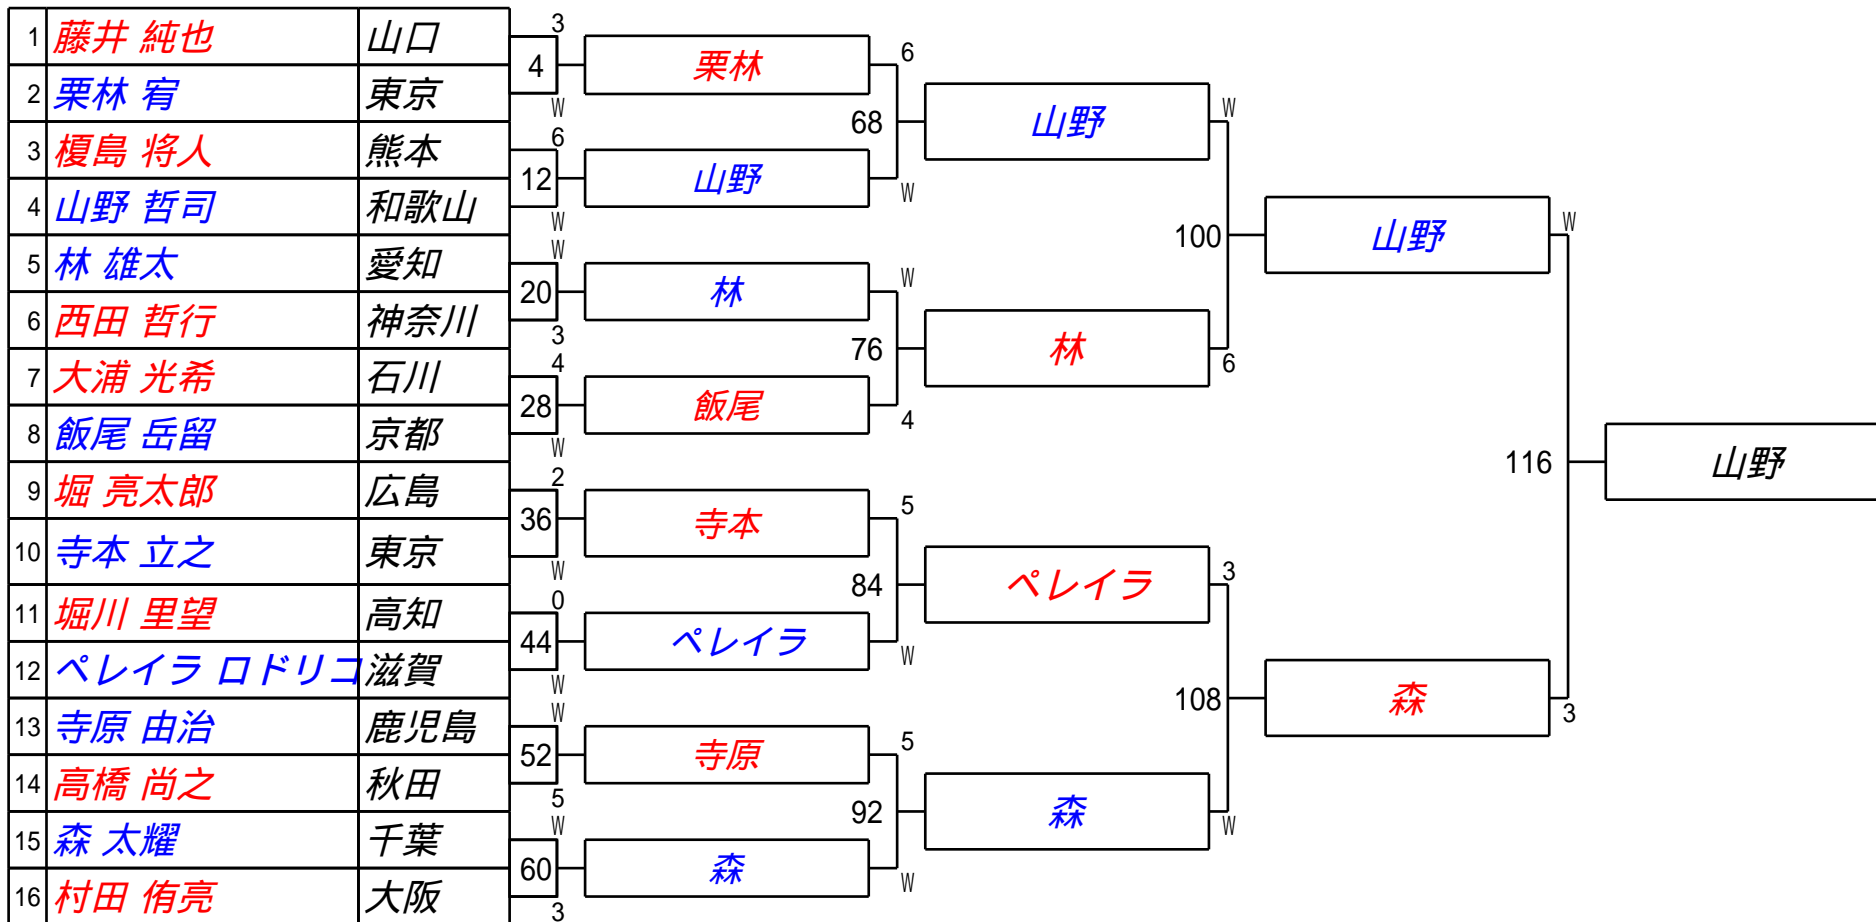

## 1組

試合会場 あましんアルカイックホール

試合日付 2024.6.29.30

第40回全日本アマチュアインボ-ルB級選手権大会  
2組

試合会場 あましんアルカイクホール  
試合日付 2024.6.29.30

第40回全日本アマチュアインボ-ルB級選手権大会  
3組

試合会場 あましんアルカイクホール  
試合日付 2024.6.29.30

第40回全日本アマチュアインボ-ルB級選手権大会  
4組

試合会場 あましんアルカイクホール  
試合日付 2024.6.29.30

第40回全日本アマチュアインボ-ルB級選手権大会  
5組

試合会場 あましんアルカイクホール  
試合日付 2024.6.29.30

第40回全日本アマチュアインボ-ルB級選手権大会  
6組

試合会場 あましんアルカイックホール  
試合日付 2024.6.29.30

第40回全日本アマチュアインボ - 11B級選手権大会  
7組