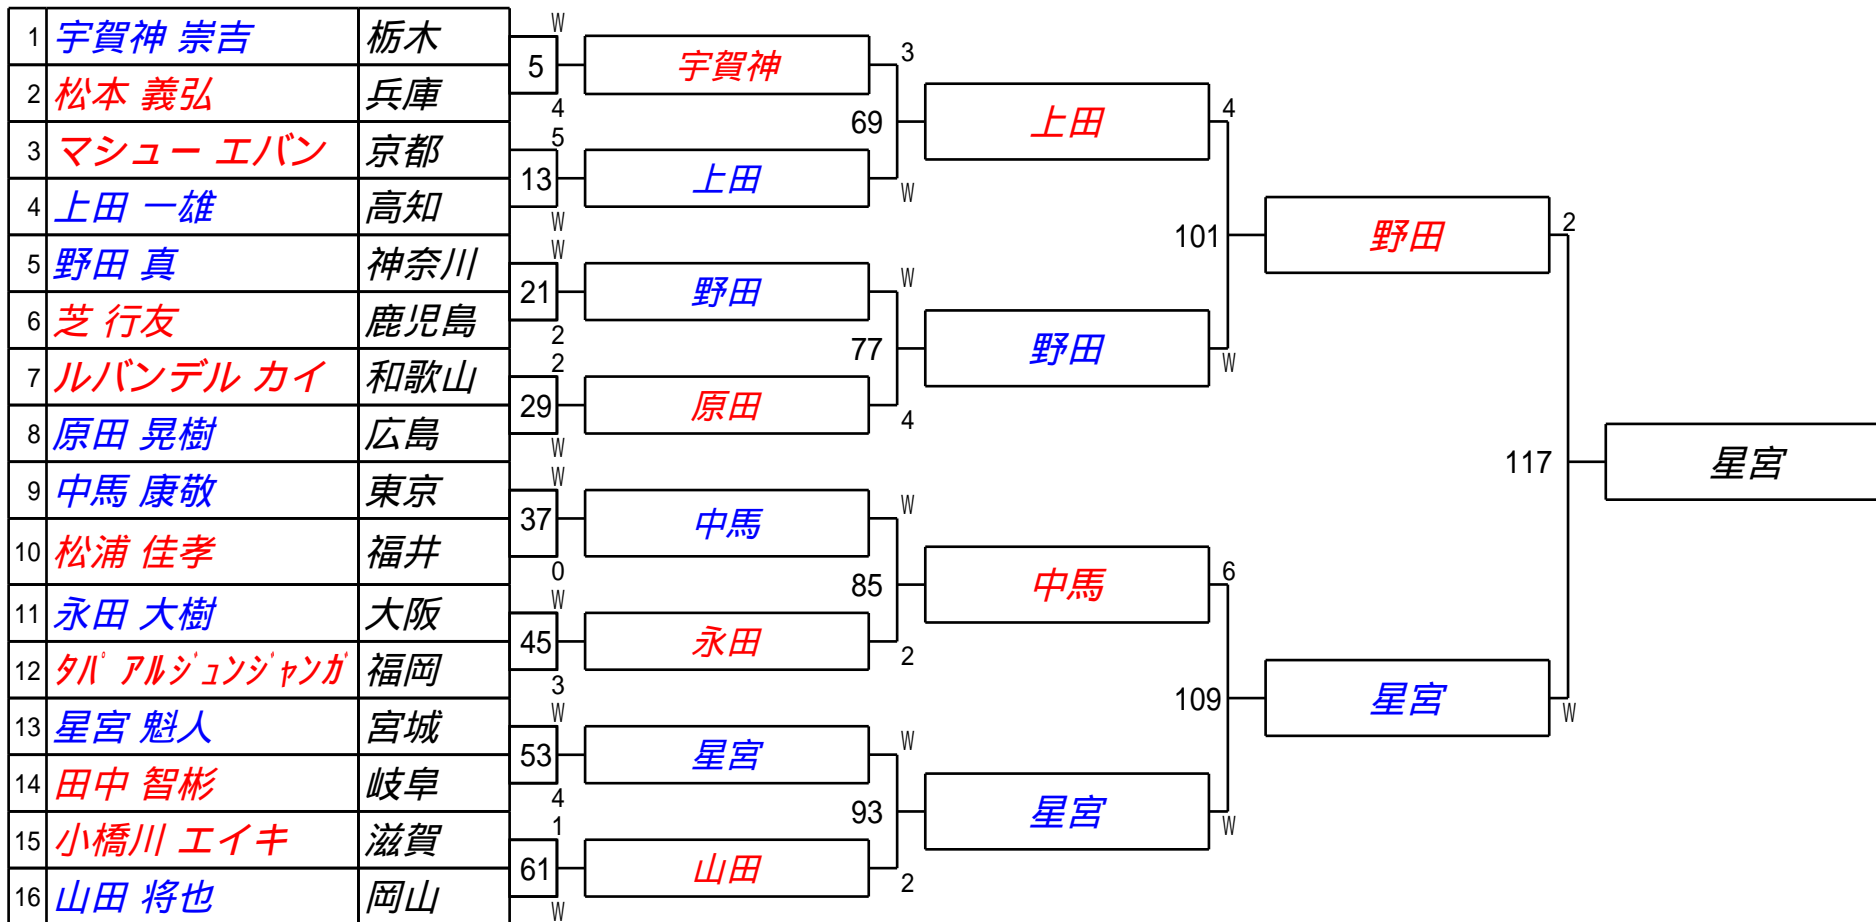

第40回全日本アマチュアインボ-ルB級選手権大会
5組

試合会場 あましんアルカイクホール
試合日付 2024.6.29.30