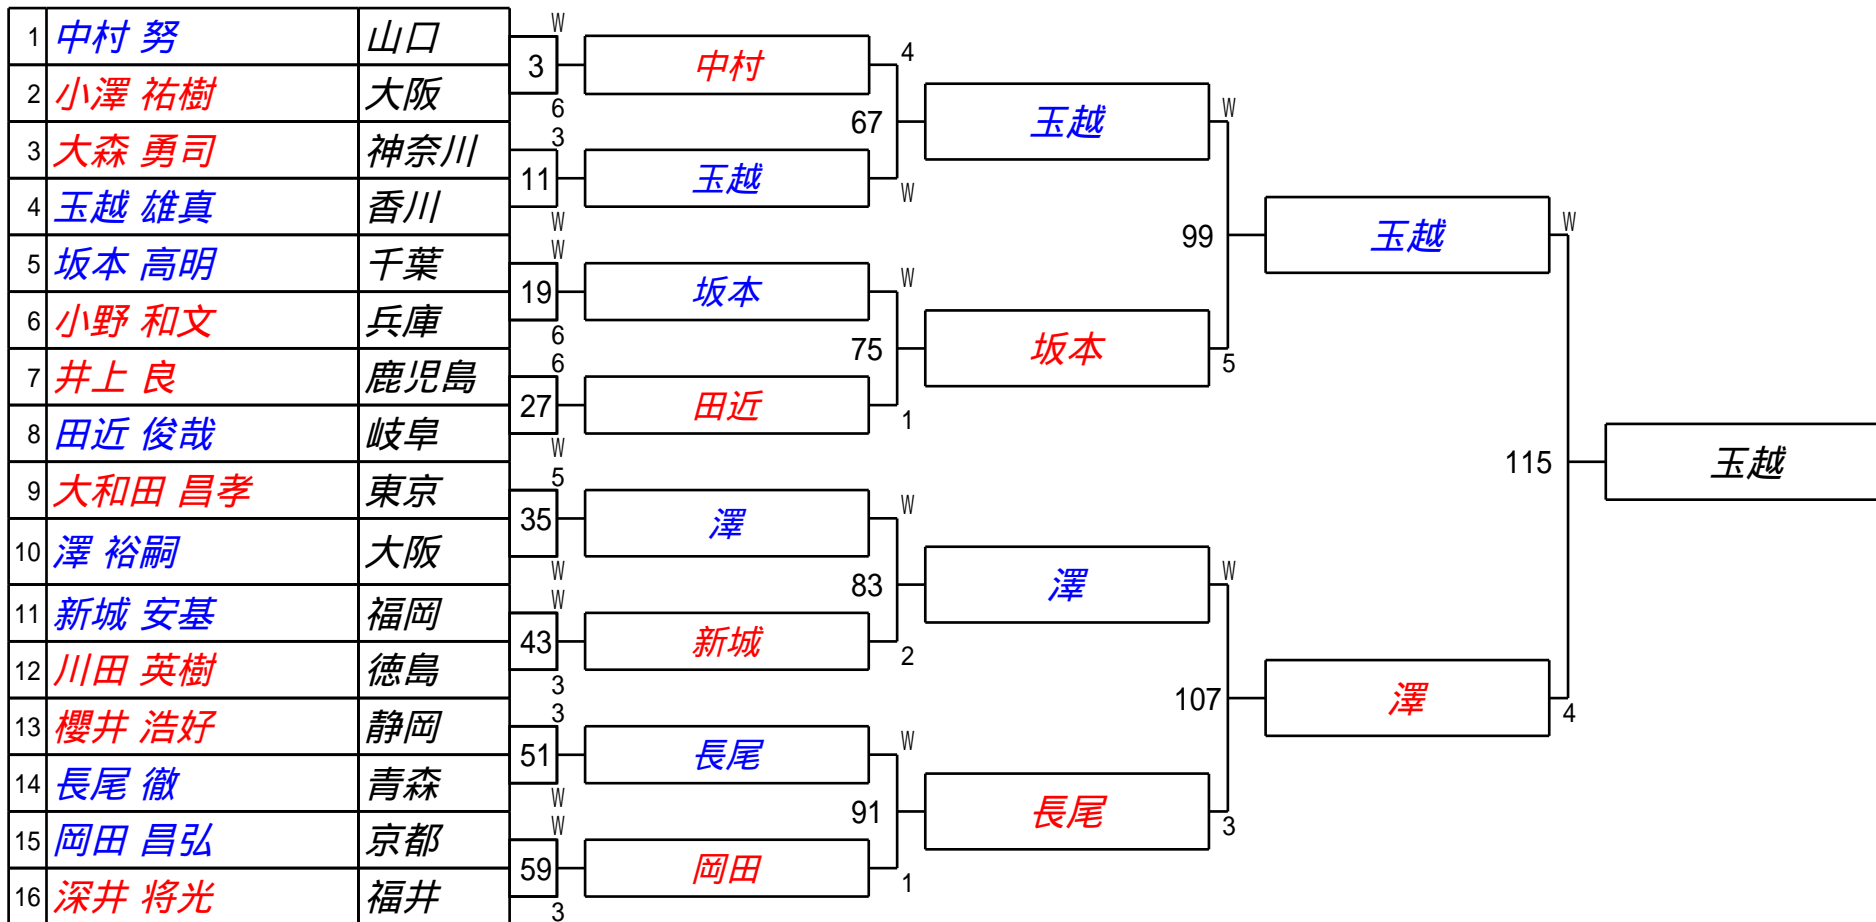

## 1組

試合会場 あましんアルカイックホール

試合日付 2024.6.29.30

第40回全日本アマチュアインボ-ルB級選手権大会  
2組

試合会場 あましんアルカイクホール  
試合日付 2024.6.29.30

第40回全日本アマチュアインボ-ルB級選手権大会  
3組

試合会場 あましんアルカイクホール  
試合日付 2024.6.29.30

第40回全日本アマチュアインボ-ルB級選手権大会  
4組