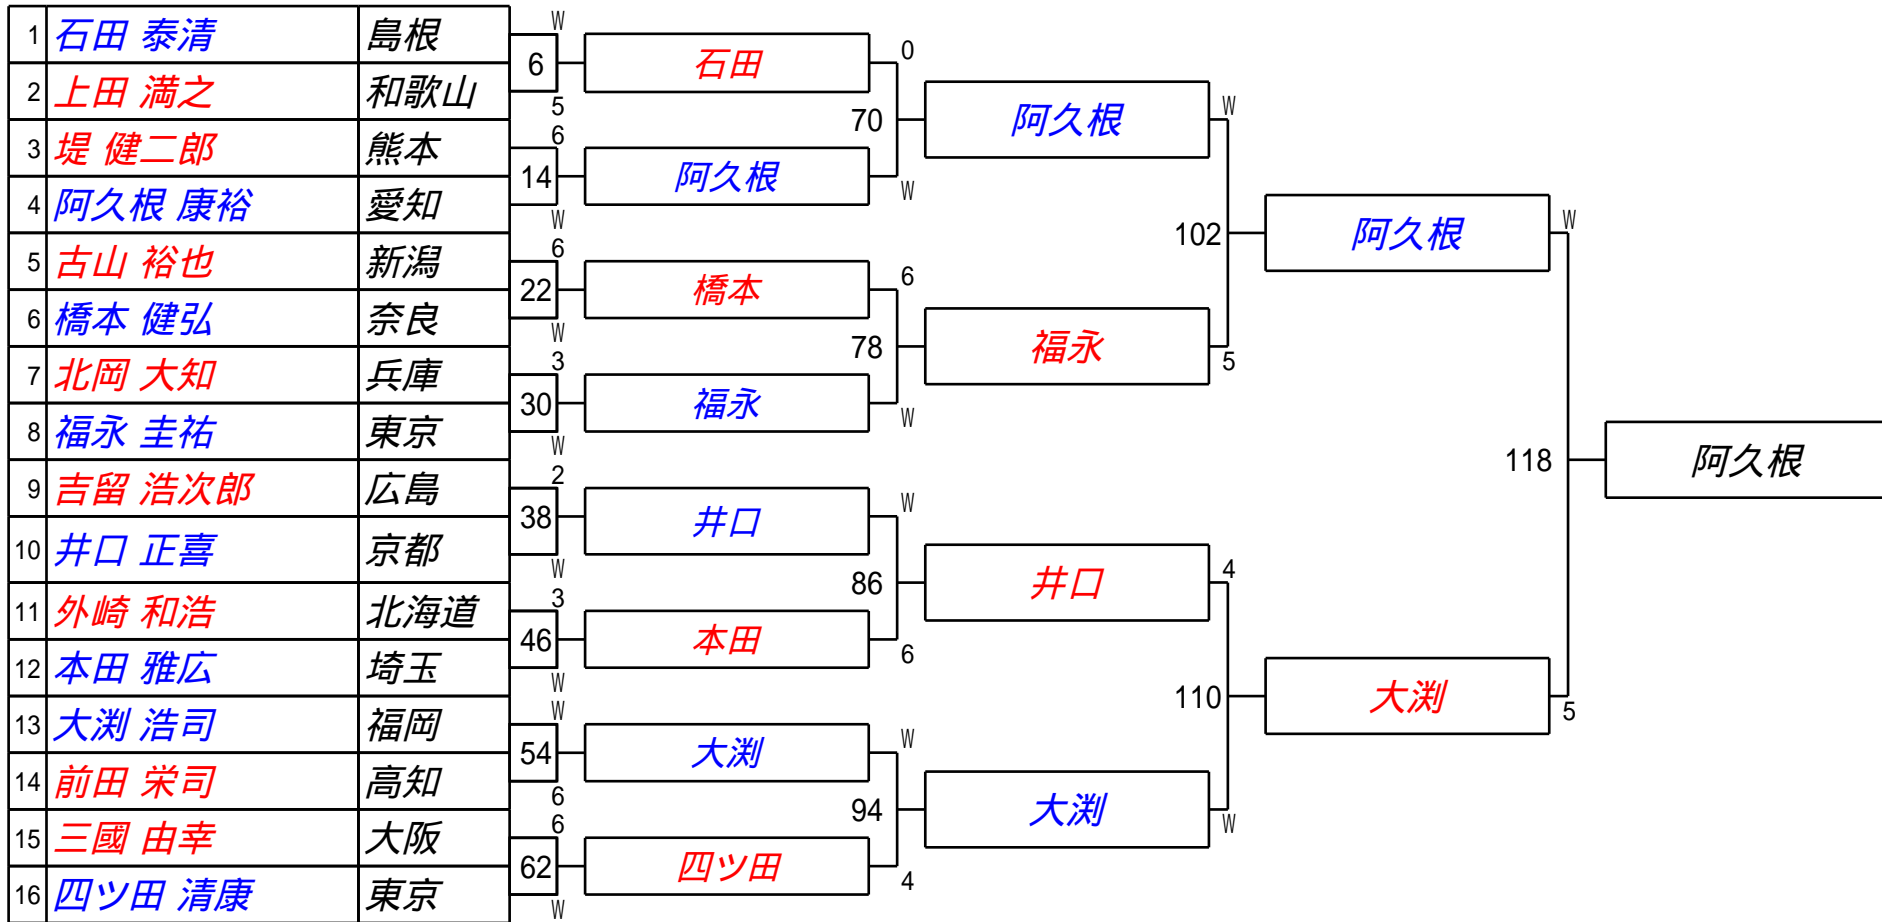

試合会場 あましんアルカイクホール  
試合日付 2024.6.29.30

第40回全日本アマチュアインボ-ルB級選手権大会  
5組

試合会場 あましんアルカイクホール  
試合日付 2024.6.29.30

第40回全日本アマチュアインボ-ルB級選手権大会  
6組

試合会場 あましんアルカイックホール  
試合日付 2024.6.29.30

第40回全日本アマチュアインボ - 11B級選手権大会  
7組

試合会場 あましんアルカイクホール  
試合日付 2024.6.29.30

第40回全日本アマチュアインボ-ルB級選手権大会  
8組

試合会場 あましんアルカイクホール  
試合日付 2024.6.29.30