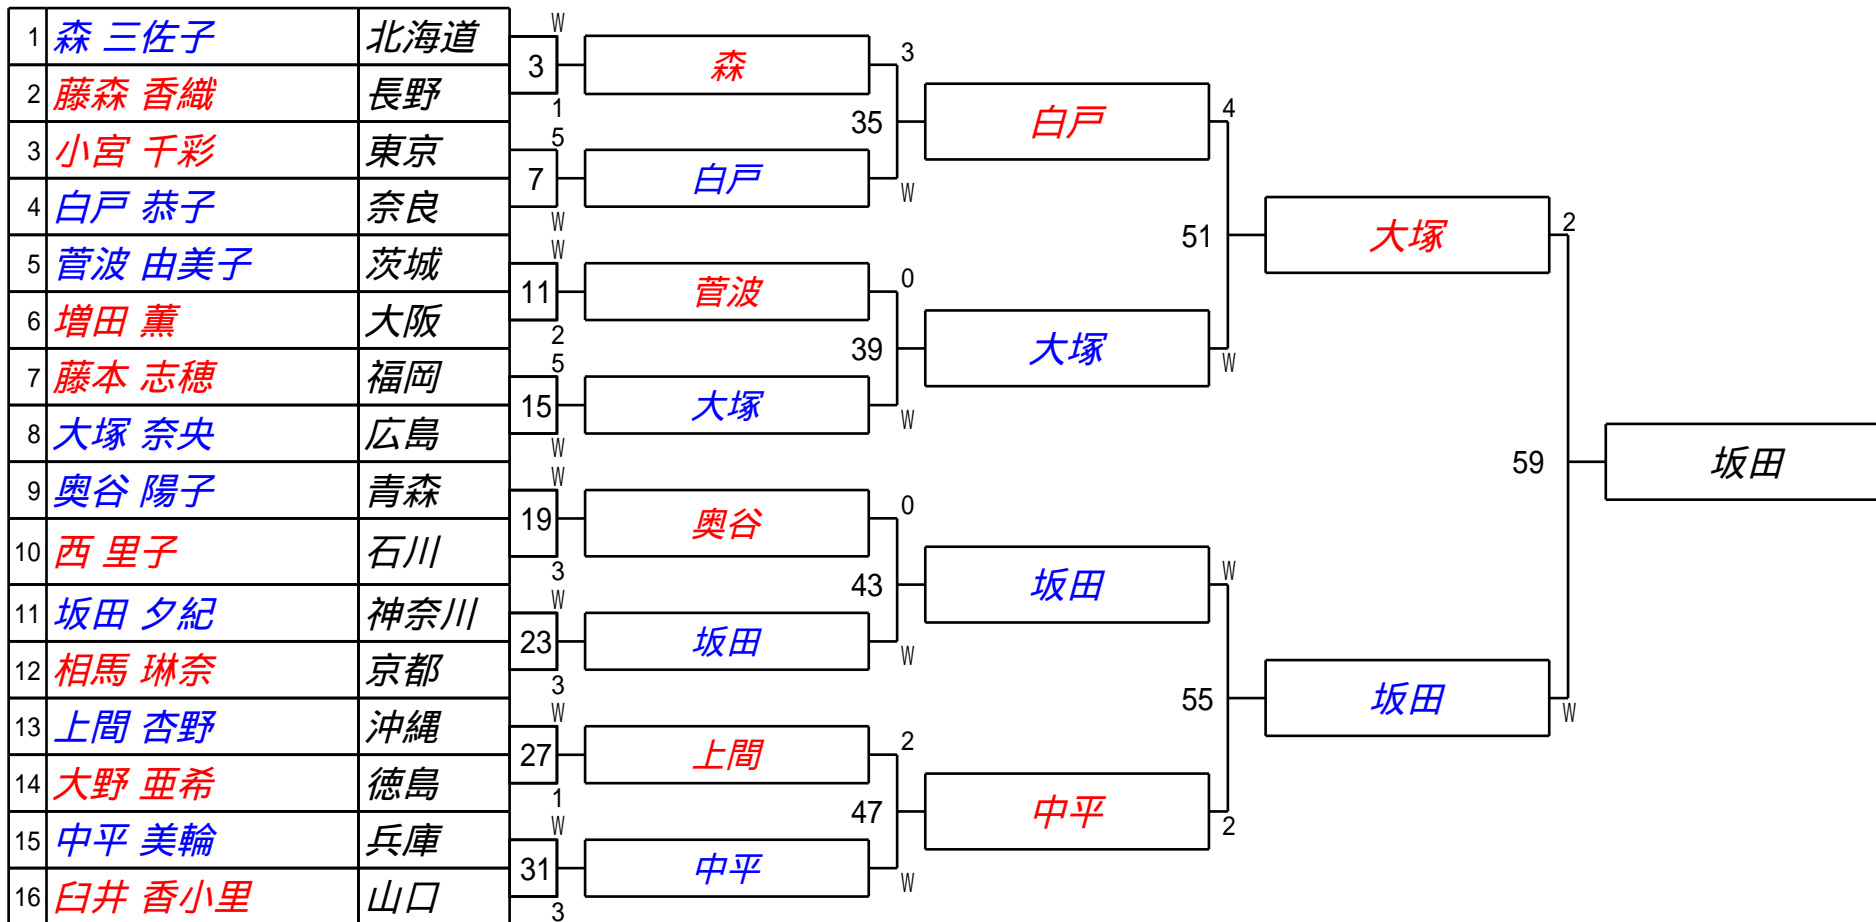

第25回全日本アマチュアインボ-ル女子級選手権大会

1組

試合会場 あましんアルカイクホール
 試合日付 2024.6.30

第25回全日本アマチュアインボ-ル女子級選手権大会 2組

試合会場 あましんアルカイクホール
試合日付 2024.6.30

第25回全日本アマチュアインボ-ル女子級選手権大会
3組

試合会場 あましんアルカイクホール
試合日付 2024.6.30

第25回全日本アマチュアインボ-ル女子級選手権大会 4組

試合会場 あましんアルカイクホール
試合日付 2024.6.30