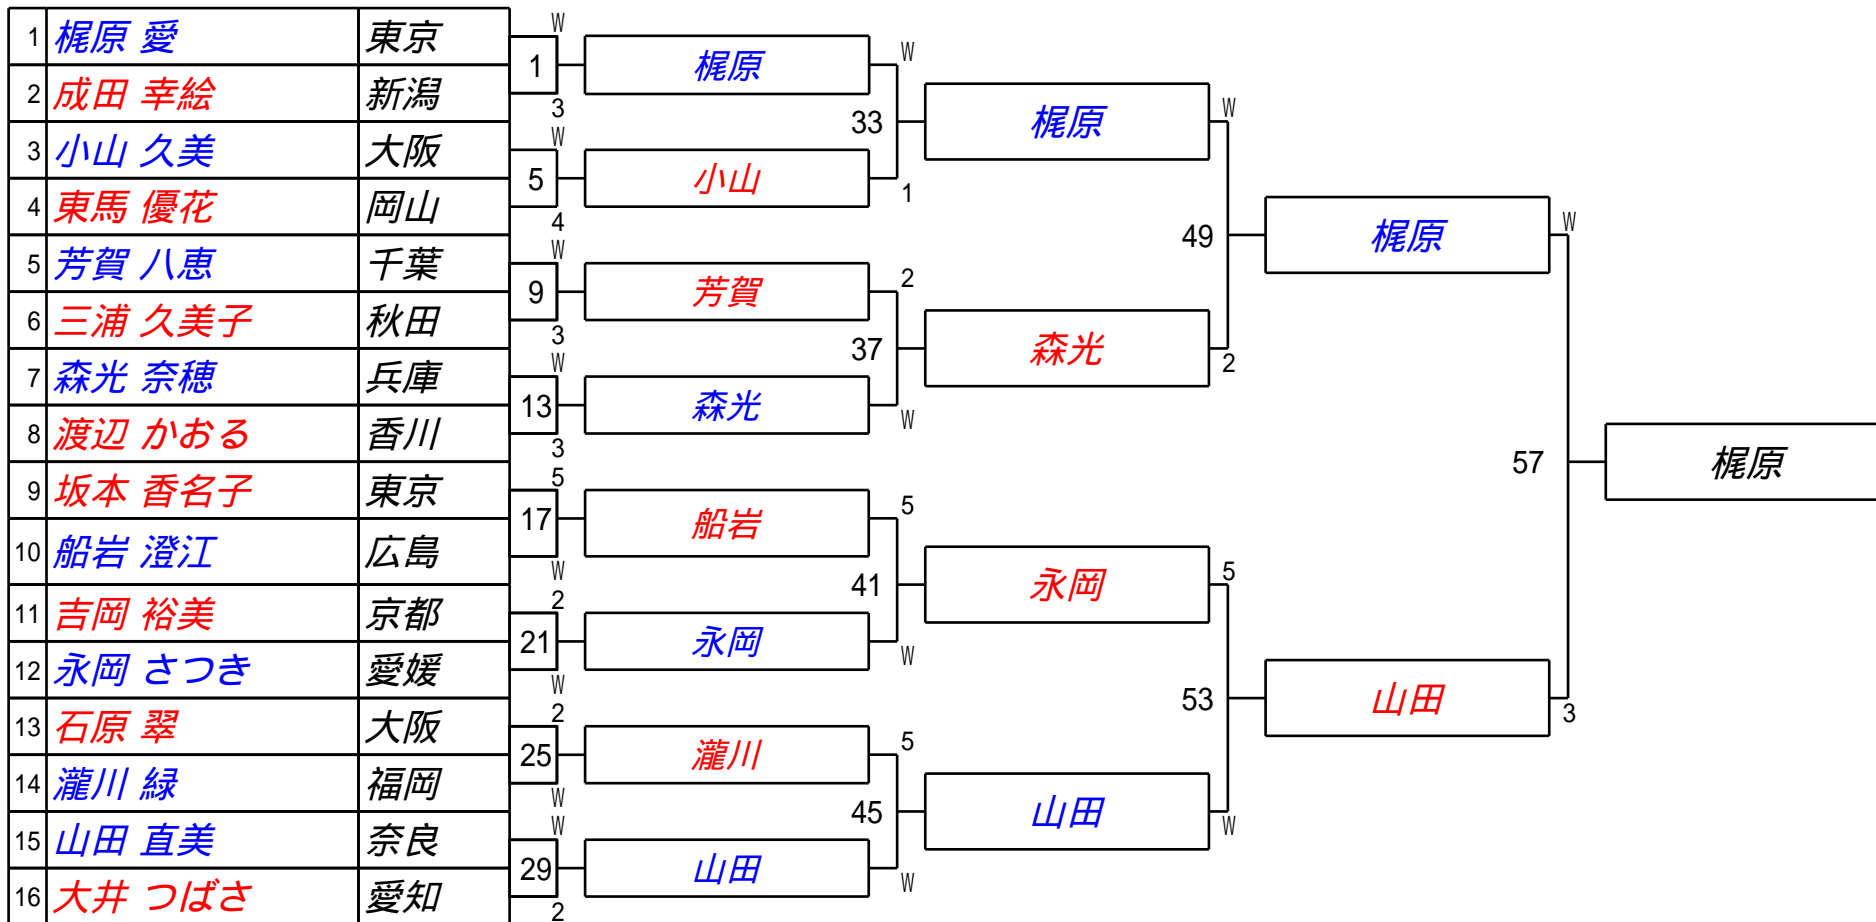

第25回全日本アマチュアインボ-ル女子級選手権大会

1組

試合会場 あましんアルカイクホール
 試合日付 2024.6.30

第25回全日本アマチュアインボ-ル女子級選手権大会 2組

試合会場 あましんアルカイクホール
試合日付 2024.6.30

第25回全日本アマチュアインボ-ル女子級選手権大会
3組

試合会場 あましんアルカイクホール
試合日付 2024.6.30

第25回全日本アマチュアインボ-ル女子級選手権大会 4組

試合会場 あましんアルカイクホール
試合日付 2024.6.30