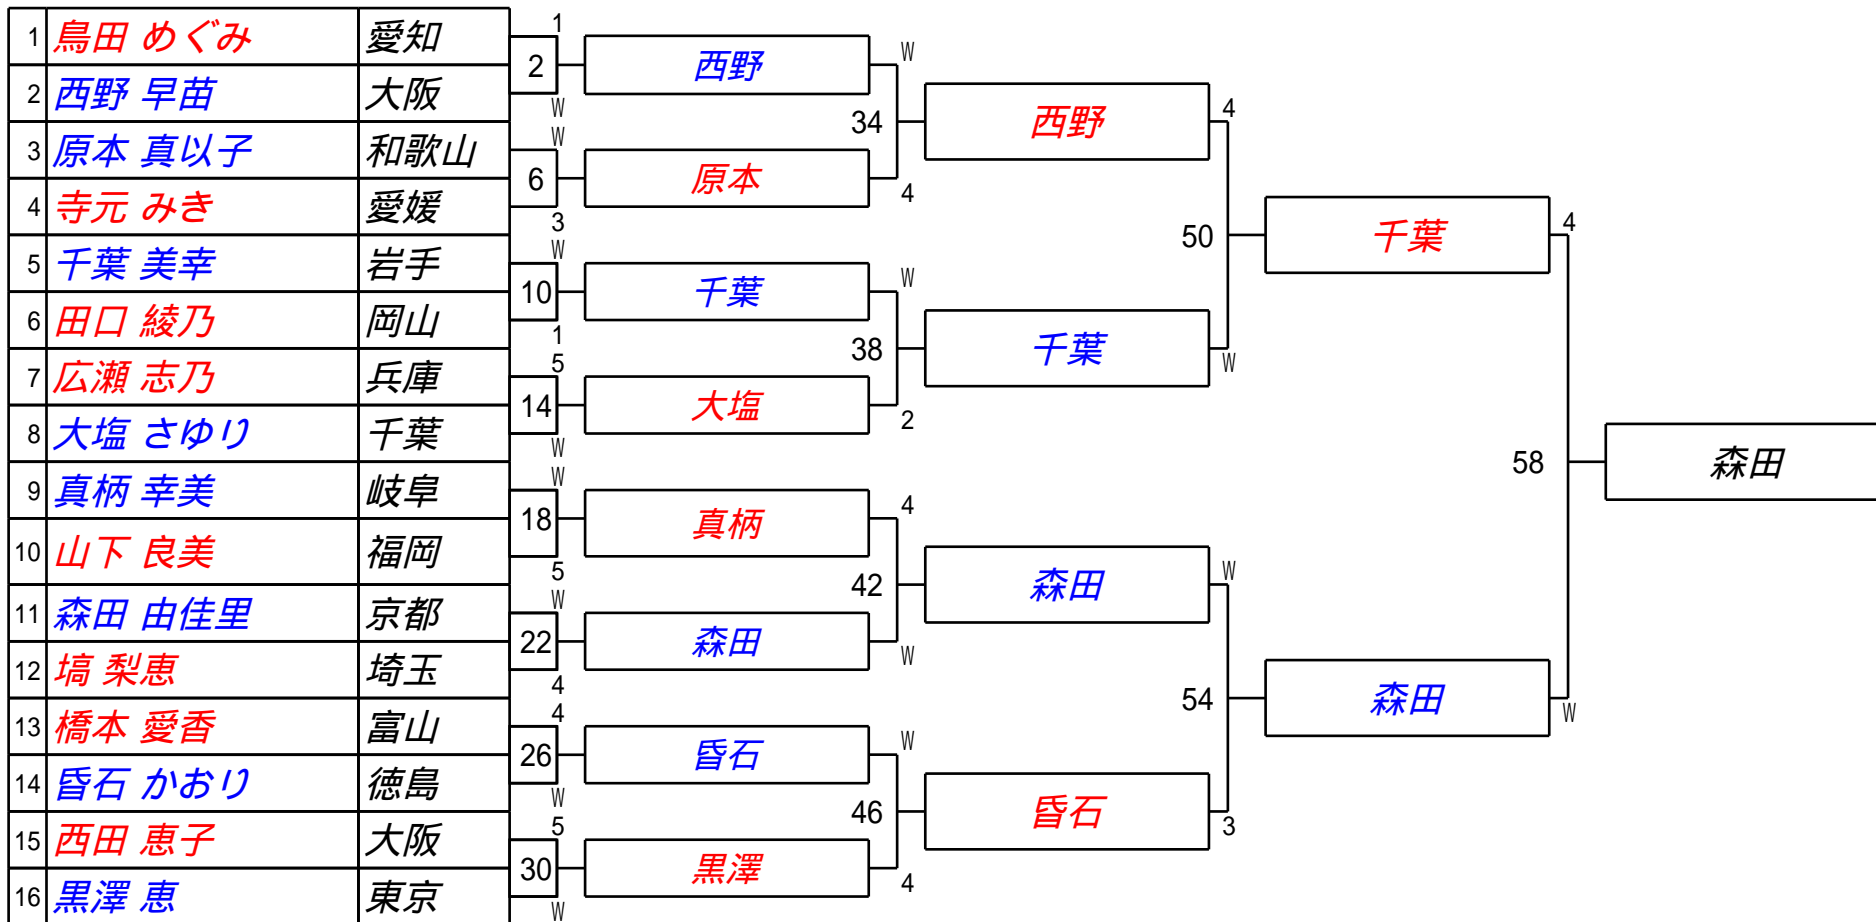

第25回全日本アマチュアインボ-ル女子級選手権大会

1組

試合会場 あましんアルカイクホール
 試合日付 2024.6.30

第25回全日本アマチュアインボ-ル女子級選手権大会 2組

試合会場 あましんアルカイクホール
試合日付 2024.6.30

第25回全日本アマチュアインボ-ル女子級選手権大会
3組

試合会場 あましんアルカイクホール
試合日付 2024.6.30

第25回全日本アマチュアインボ-ル女子級選手権大会 4組

試合会場 あましんアルカイクホール
試合日付 2024.6.30